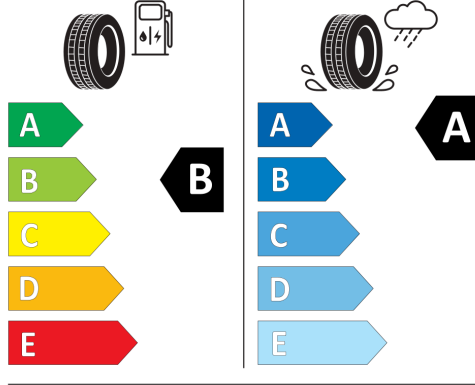

2020/740

NEXENTIRE 16309

225/45R17 91 W C1