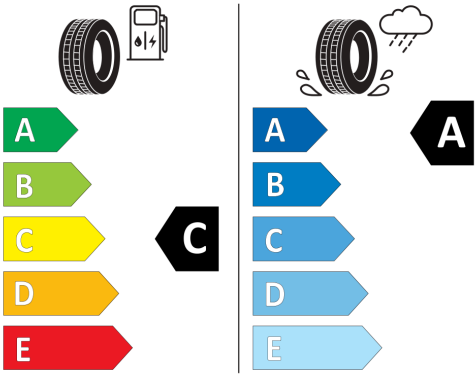

2020/740

Hankook 1023286

235/35R19 91 Y XL C1