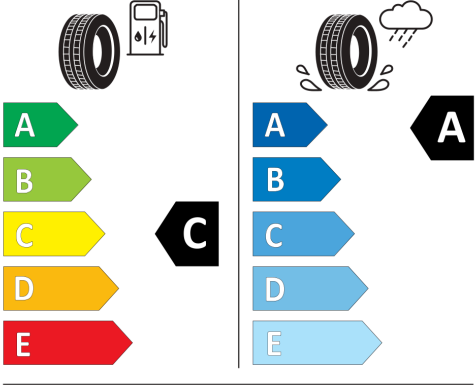

EU-Reifenlabel

Hankook 1023286

235/35R19 91 Y XL C1