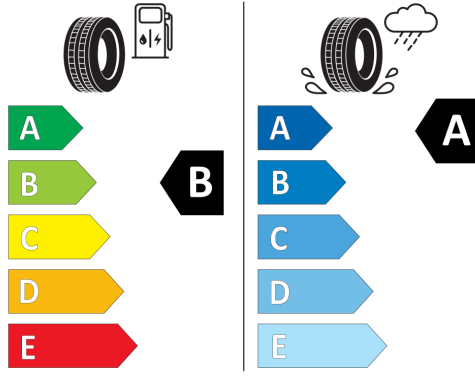

2020/740

NEXENTIRE 16309

225/45R17 91 W C1