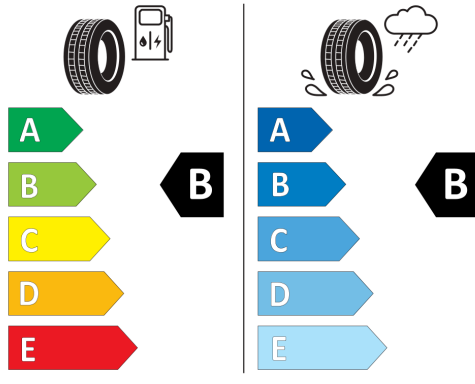

235/35R19 91 Y XL C1

2020/740

MICHELIN 776988

225/45R17 91 W C1

2020/740