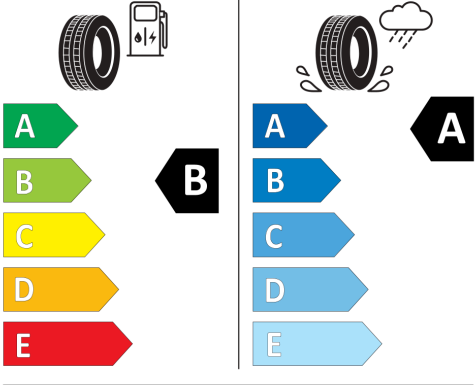

2020/740

BRIDGESTONE 13230

225/45 R17 91 W C1